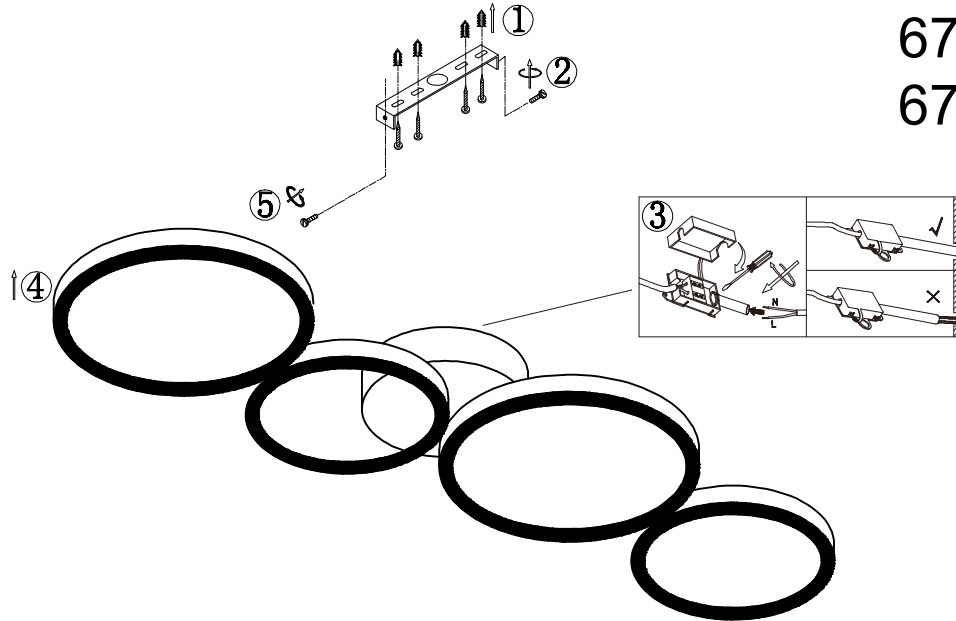

GLOBO

LIGHTING

www.globo-lighting.com

B

67229-35

67229-35B

GLOBO Handels GmbH
Gewerbstrasse 3
A-9184 Sankt Peter
Austria

DE
Lichtquelle:
Die Lichtquelle ist nicht tauschbar, weil sie konstruktionsbedingt fest mit dem umgebenden Produkt verbunden ist.
Dieses Produkt enthält eine Lichtquelle der Energieeffizienzklasse G.